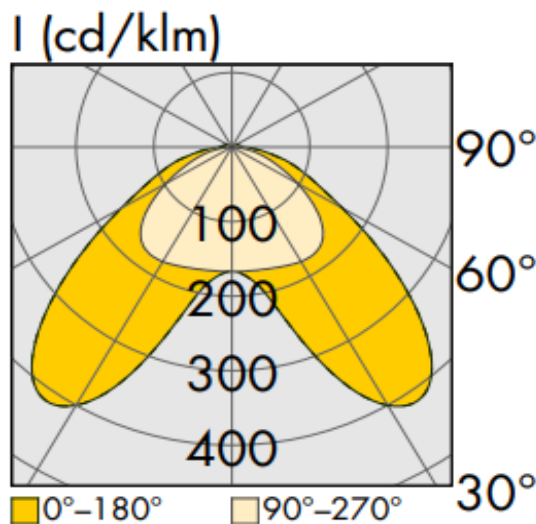

#### Technische Daten:

Lampenlichtstrom	14475 lm
Leuchtenlichtstrom	14040 lm
Systemeffizienz	160 lm/W
Systemleistung	88 W
Farbwiedergabeindex	$\geq 80$ Ra
Farbtemperatur	4000 K
Farbtoleranz	3
Lebensdauer	$>50.000$ h (L80/B10)
UGR	29,7
Spannung	230V / 50Hz
Umgebungstemperatur	-20 ... +50 °C

#### Dimensionen:

Länge-L	1500 mm
Breite-B	70 mm
Höhe-H	57 mm
Gewicht	2.5 kg

Diese Leuchte enthält eine Lichtquelle der Energieeffizienzklasse C

Letzte Änderung: Mittwoch, 25. Oktober 2023, technische Änderungen und Irrtümer vorbehalten